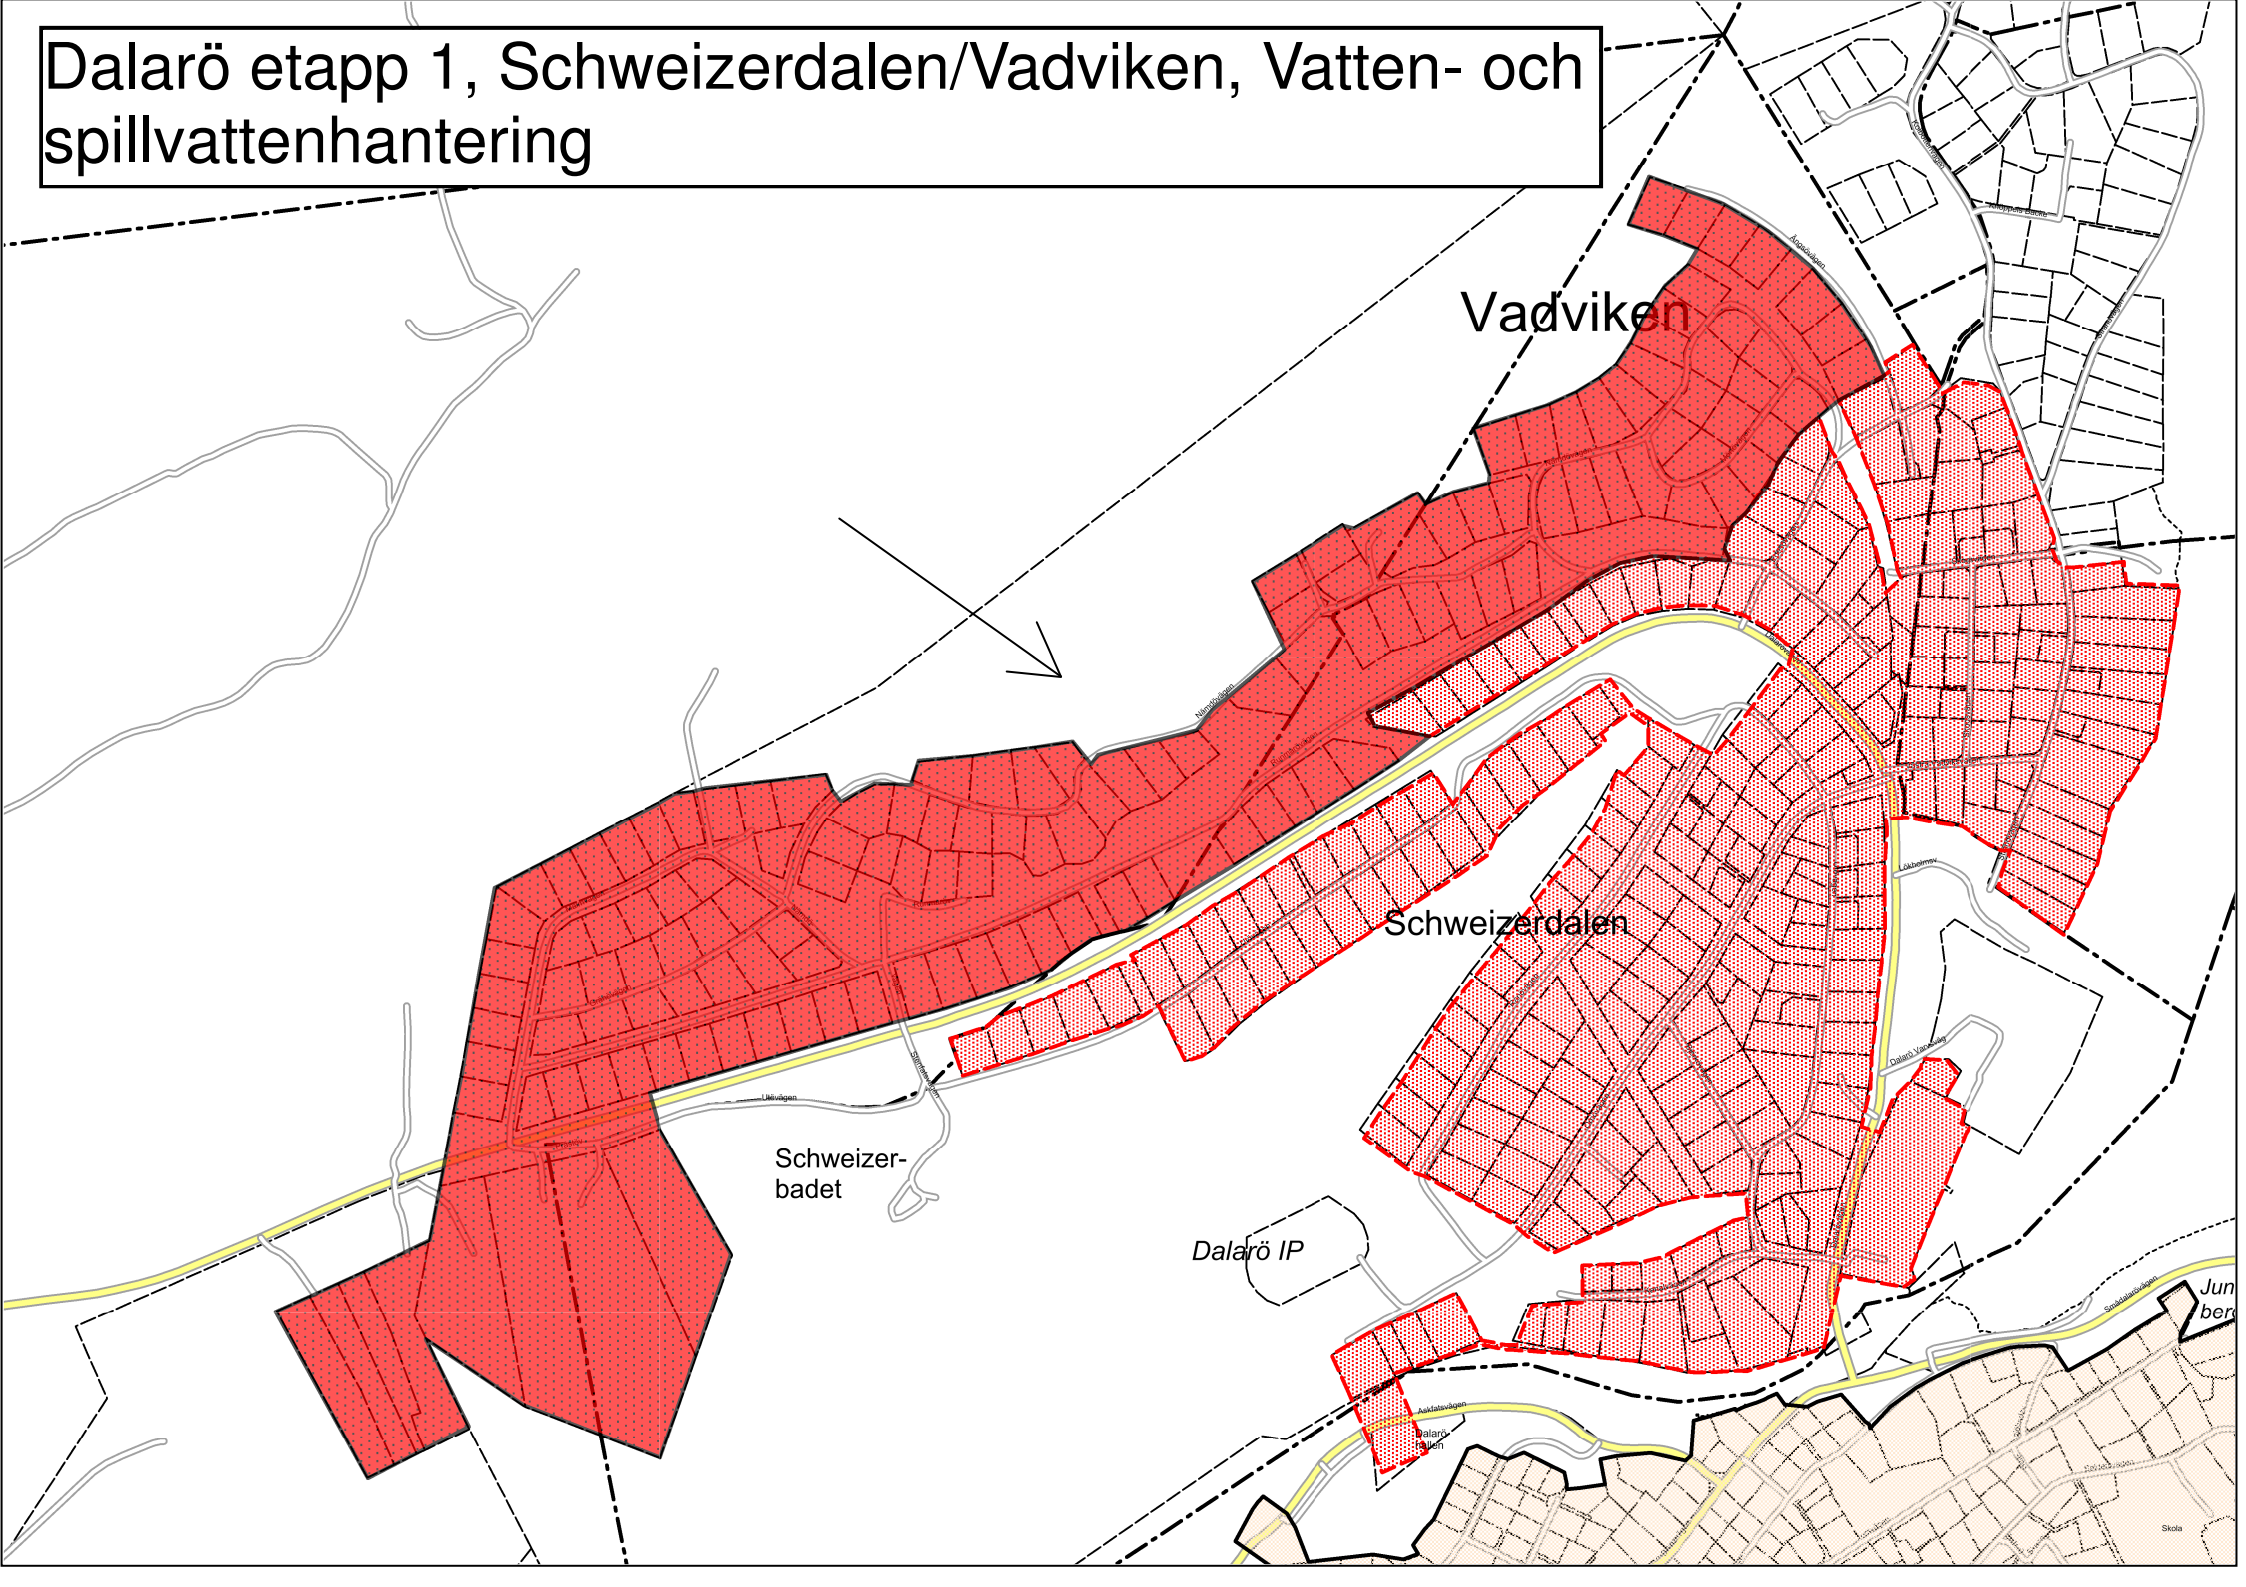

Dalarö etapp 1, Schweizerdalen/Vadviken, Vatten- och spillvattenhantering

Vadviken

Schweizerdalen

Schweizerbadet

Dalarö IP

Junberget

Skåra